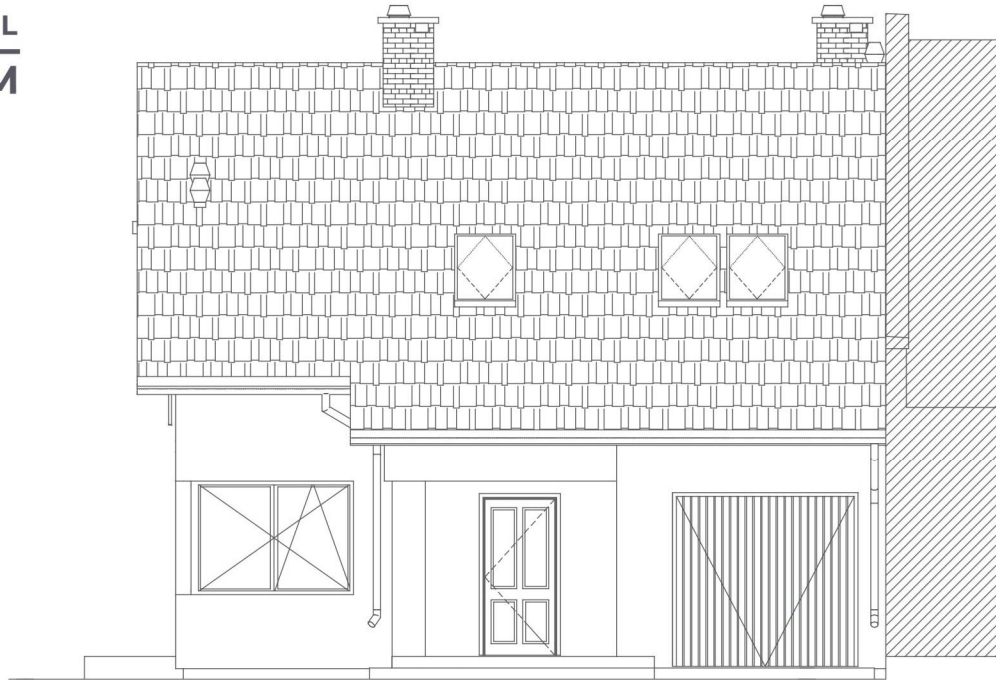

TELEFON
+48 695 056 402
+48 784 585 188
+48 668 936 937
+48 729 560 105

OSIEDLE PARKOWE PODLESIE budynek nr 6

EMAIL

biuro.totaldom@op.pl
biuro@totaldom.com.pl

WWW

www.totaldom.com.pl

ELEWACJA PÓŁNOCNA

ELEWACJA POŁUDNIOWA