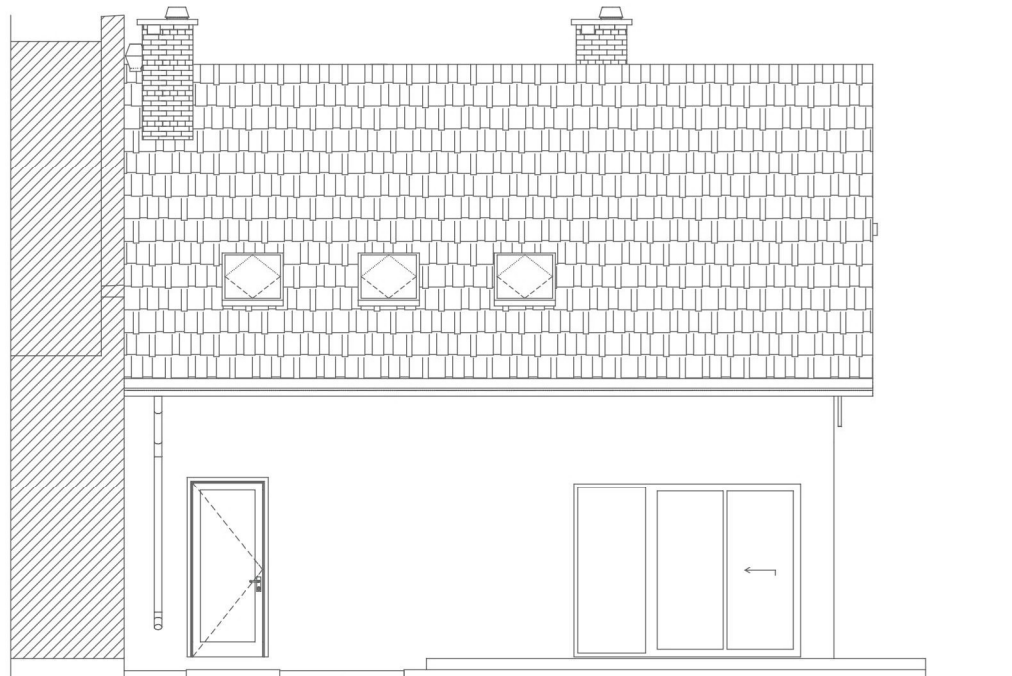

TELEFON
+48 695 056 402
+48 784 585 188
+48 668 936 937
+48 729 560 105

OSIEDLE PARKOWE PODLESIE budynek nr 6

EMAIL

biuro.totaldom@op.pl
biuro@totaldom.com.pl

WWW

www.totaldom.com.pl

ELEWACJA PÓŁNOCNA

ELEWACJA POŁUDNIOWA