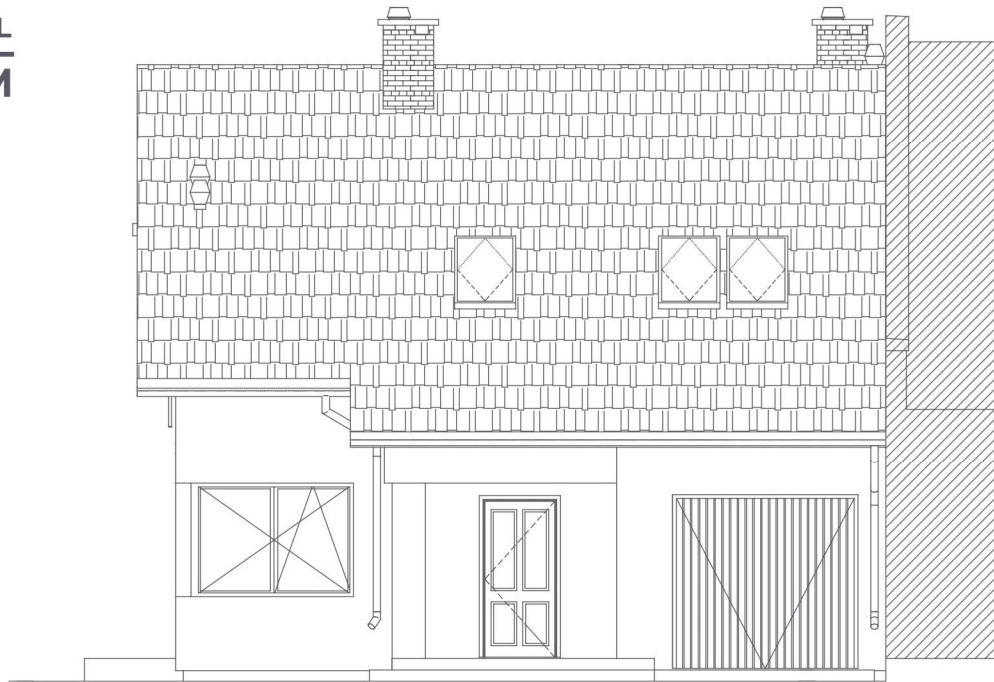

TELEFON
+48 695 056 402
+48 784 585 188
+48 668 936 937
+48 729 560 105

EMAIL
biuro.totaldom@op.pl
biuro@totaldom.com.pl

WWW
www.totaldom.com.pl

OSIEDLE PARKOWE PODLESIE budynek nr 4

ELEWACJA PÓŁNOCNA

ELEWACJA POŁUDNIOWA