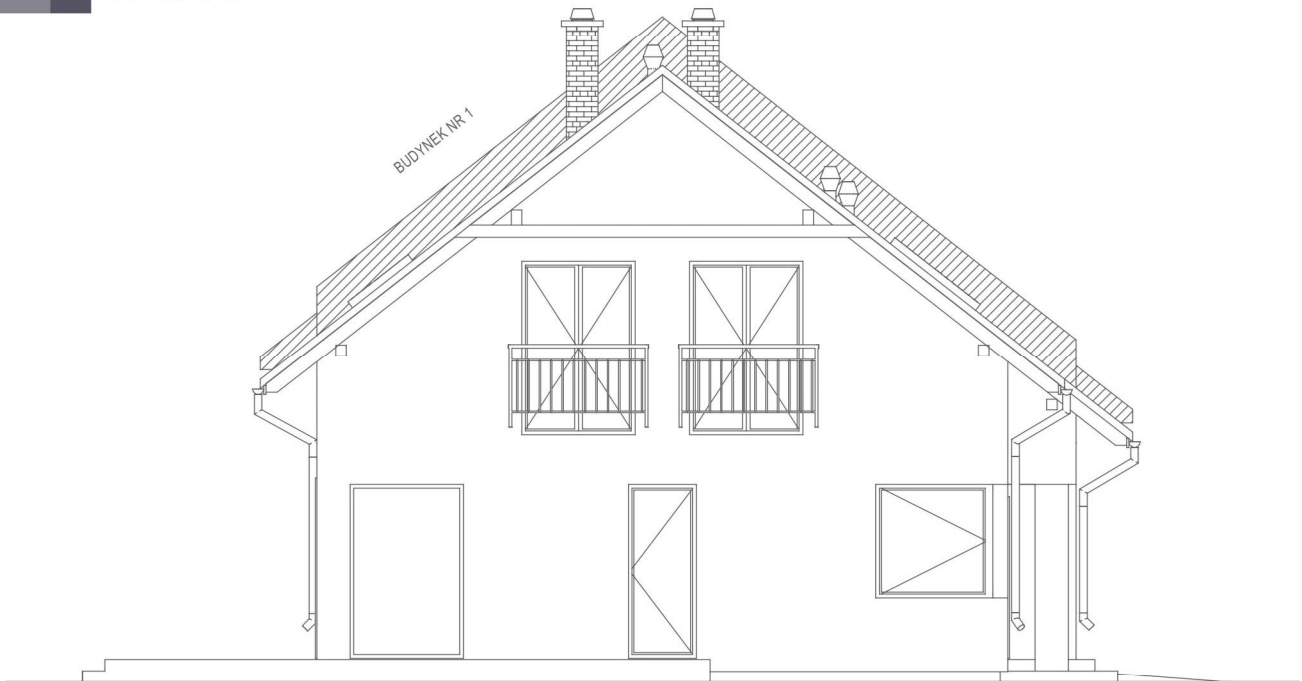

ELEWACJA WSCHODNIA