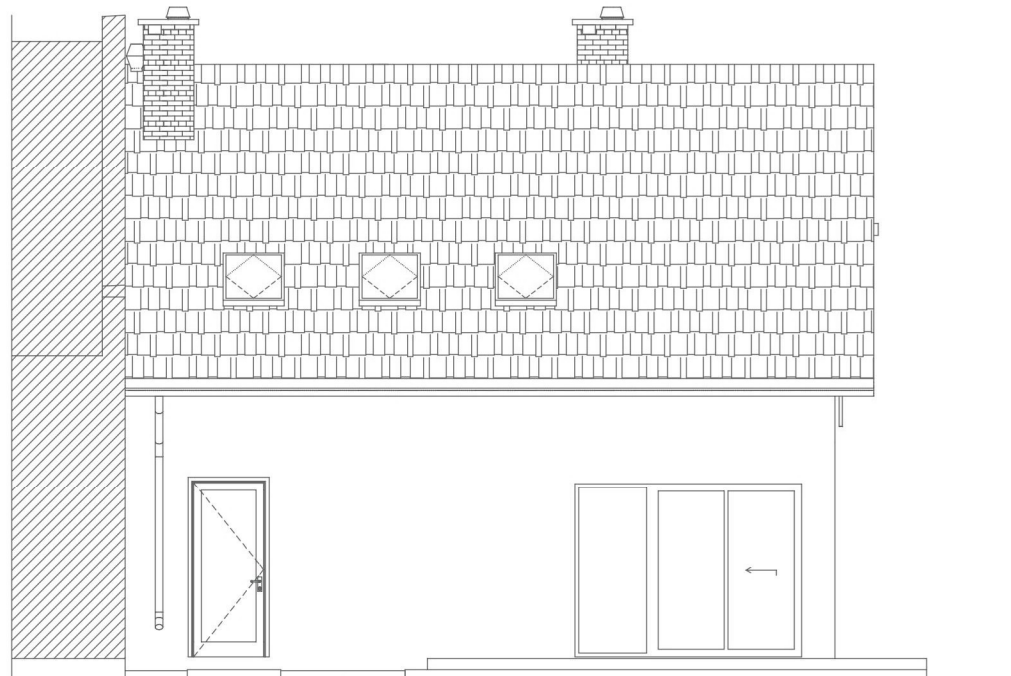

TELEFON
+48 695 056 402
+48 784 585 188
+48 668 936 937
+48 729 560 105

OSIEDLE PARKOWE PODLESIE budynek nr 2

EMAIL
biuro.totaldom@op.pl
biuro@totaldom.com.pl

WWW
www.totaldom.com.pl

ELEWACJA PÓŁNOCNA

ELEWACJA POŁUDNIOWA