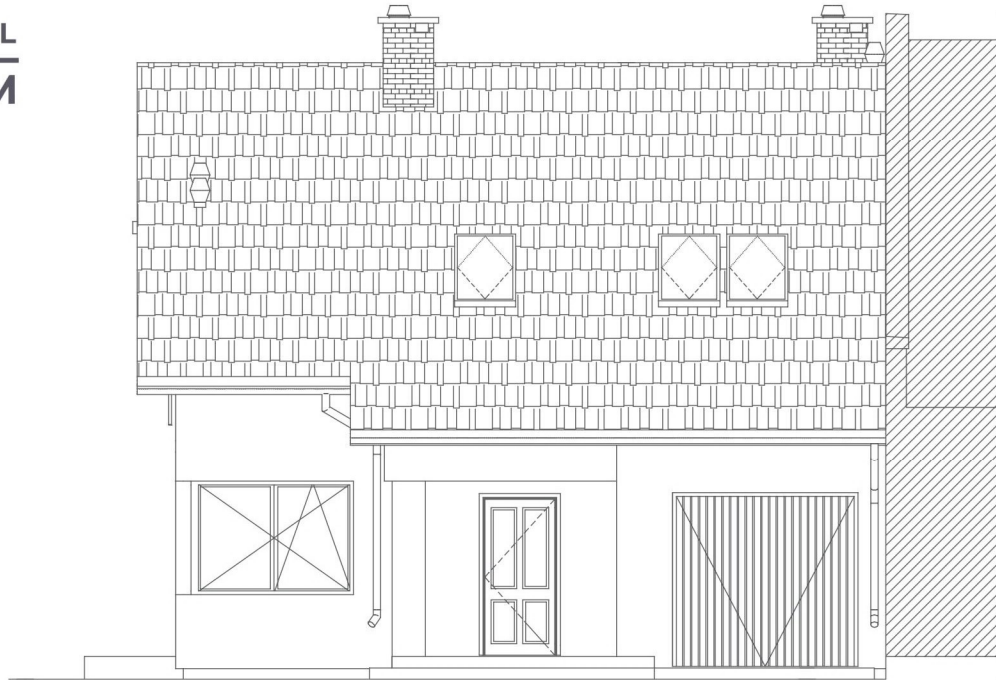

TELEFON
+48 695 056 402
+48 784 585 188
+48 668 936 937
+48 729 560 105

OSIEDLE PARKOWE PODLESIE budynek nr 2

EMAIL
biuro.totaldom@op.pl
biuro@totaldom.com.pl

WWW
www.totaldom.com.pl

ELEWACJA PÓŁNOCNA

ELEWACJA POŁUDNIOWA